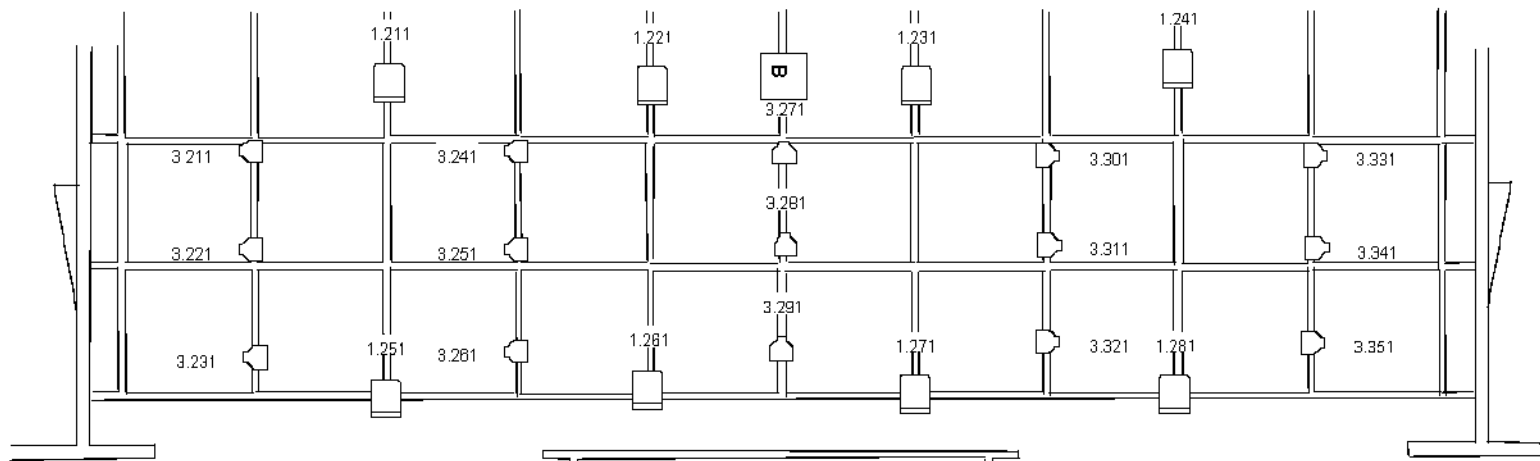

LaakTheater

Theaterzaal

-  Scena
-  Spectral
-  Desisti

gemaakt Door : E.J.A Driesen
gemaakt op 20-1-2026