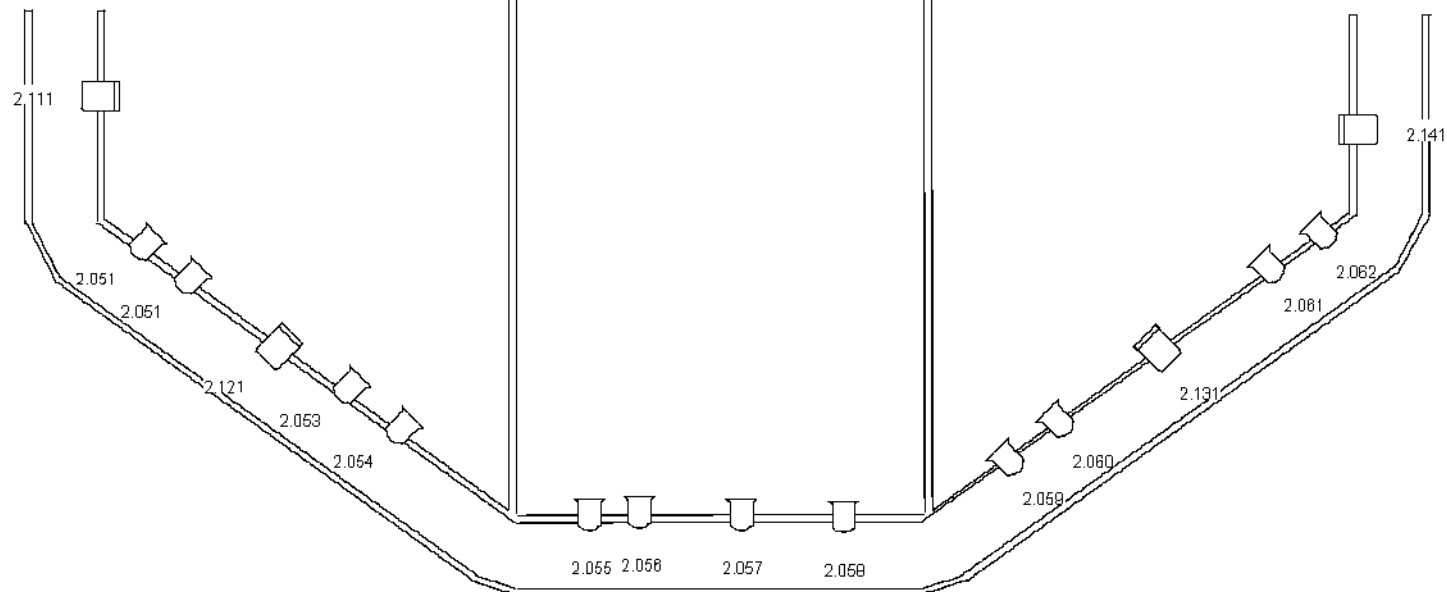

LaakTheater

Theaterzaal

-  Scena
-  Spectral
-  Desisti

gemaakt Door : E.J.A Driesen
gemaakt op 20-1-2026